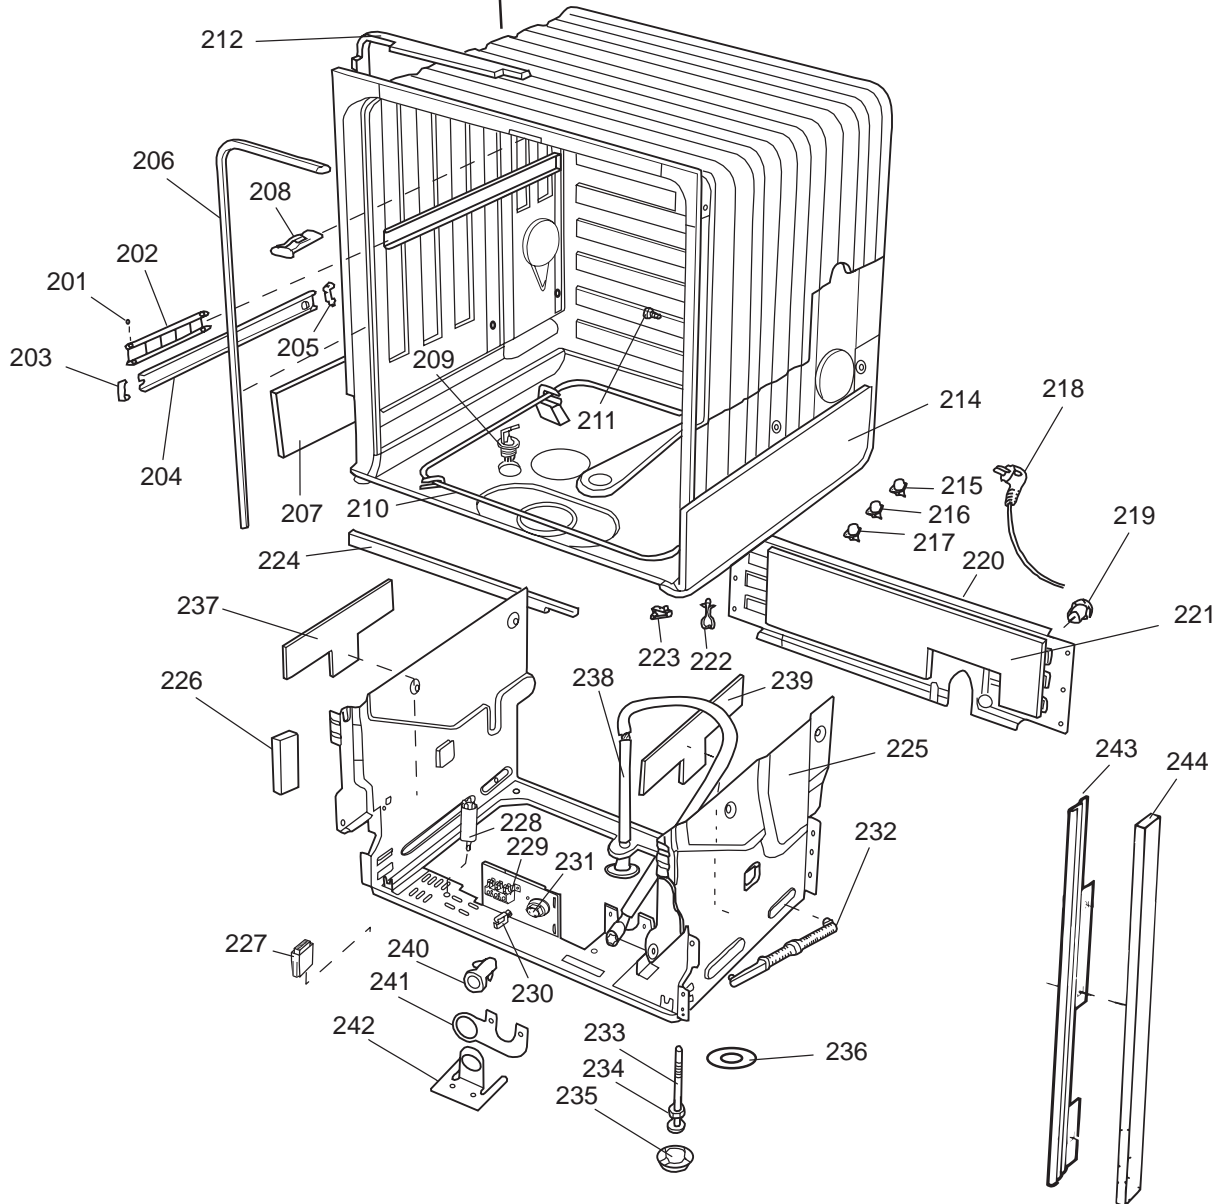

Spare Parts Catalogue

Dishwashers \ 06 Generation
Type: DW953
Model: D1776 US SS Bi

Prod. No: 107177601
November 17th 2004

AM Appliances Group

P.O. Box 851805 • Richardson • TX 75085-1805
789 N. Grove Road • Suite 103 • Richardson • TX 75081

Datum

2003-03-24

Date

BEHÅLLARE

CONTAINER AND RELATED PARTS

Container and related parts

ASKO, D1776 US - SS Bi (DW953)

Pos	Spare part No.	Description	Qty	Comment
201	8057977	Bearing Upper Rail 05/06 DW	8 Pcs	
202	8058638-77	Ball Holder, Upper Rail DW	2 Pcs	
203	8057979-77	Rack Stop Grey 05/06 DW	2 Pcs	
204	8057052	Guide Rail '05 '06 DW	2 Pcs	
205	8057978-77	Rail Stop - Back Grey 05/06	2 Pcs	
206	8057489	Tub Seal 05/06 DW	1 Pcs	
208	8801098	Lock Catch Kit 05'06 D/W	1 Pcs	
210	8002370	Protective Collar	2 Pcs	
210	8057077	Heating Element DW 05/06 140	1 Pcs	
211	8901110	Screw w/O-Ring DW 05/06 25-T	4 Pcs	
212	8070613	Sealing Strip Casing	1 Pcs	
216	8002579	T-Stat 05/06 DW Overheat	1 Pcs	
218	8074043	Power supply cord	1 Pcs	
220	8057527	Rear plate cover	1 Pcs	
220-a	8902357	Screw	5 Pcs	
222	8070142	Cable holder, rear 05	1 Pcs	
223	8058495	Cable holder, door 05	1 Pcs	
225	8074566	Bottom Outer	1 Pcs	If equip with 3-feet
225	8057523	Bottom and Side support '05	1 Pcs	
228	8058558	RFI 05/06 WM	1 Pcs	
229	8050251	Terminal Block DW All	1 Pcs	
229-a	8900357	Screw, terminal block	1 Pcs	
230	8059991	Cable holder, supply line 05	1 Pcs	
231	8006948	Grommet	1 Pcs	
232	8058491-77	Door Spring 05/06 for 0-7 lb	2 Pcs	
233	8057062	Subs to 8074877	4 Pcs	
233	8074877	Foot	2 Pcs	
234	8901156	Nut, Levelling Legs	4 Pcs	
235	8051957	Slide, foot 02 DW	3 Pcs	
236	8072119	Washer	4 Pcs	
238	8073647	Foot Adjustable from Front C	1 Pcs	
241	8060255	No longer Avail. po# 8008- H	1 Pcs	
242	8070495	Inlet Valve Mount	1 Pcs	
242-a	8900327	Screw 20 Torx, Self Tapping	2 Pcs	
243	8059761-95	Filler Strip - Left DW SS	1 Pcs	
243	8059762-95	Filler Strip, Right 05/06 DW	1 Pcs	
243-a	8900646	Screw 20 Torx SS	4 Pcs	
244	8070614	Insulation,fill strip 05&06	2 Pcs	